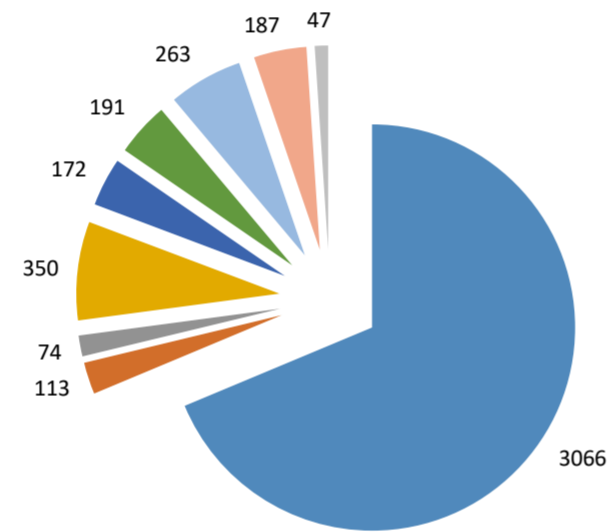

Straftaten	Straftat
Revierbereich Hoyerswerda	
Gemeindeverband Hoyerswerda	Hoyerswerda
Gemeindeverband Elsterheide	Elsterheide
Gemeindeverband Spreetal	Spreetal
Gemeindeverband Lauta	Lauta
Gemeindeverband Lohsa	Lohsa
Gemeindeverband Wittichenau	Wittichenau
Gemeindeverband Bernsdorf	Bernsdorf
Gemeindeverband Königswartha	Königswartha
Gemeindeverband Oßling	Oßling
außerhalb Revierbereich	
Summe	

Jan	Feb	Mrz	Apr	Mai	Jun	Jul	Aug	Sep	Okt	Nov	Dez
258	264	293	228	196	297	256	231	266	275	228	274
10	9	13	2	12	11	15	9	15	5	4	8
4	5	3	3	9	6	12	6	3	9	4	10
18	21	36	43	27	21	31	33	36	20	38	26
18	9	10	8	11	18	11	23	20	24	10	10
24	24	23	18	14	17	14	9	14	15	10	9
20	20	25	22	16	23	20	23	23	23	23	25
15	12	14	20	15	17	18	16	15	14	17	14
2	3	0	6	9	3	6	3	5	3	2	5
1	7	4	9	7	2	2	3	1	4	1	1
370	374	421	359	316	415	385	356	398	392	337	382

Summe
3.066
113
74
350
172
191
263
187
47
42
4.505

Anteil Straftaten nach Gemeindeverband

- Gemeindeverband Hoyerswerda
- Gemeindeverband Elsterheide
- Gemeindeverband Spreetal
- Gemeindeverband Lauta
- Gemeindeverband Lohsa
- Gemeindeverband Wittichenau
- Gemeindeverband Bernsdorf
- Gemeindeverband Königswartha
- Gemeindeverband Oßling